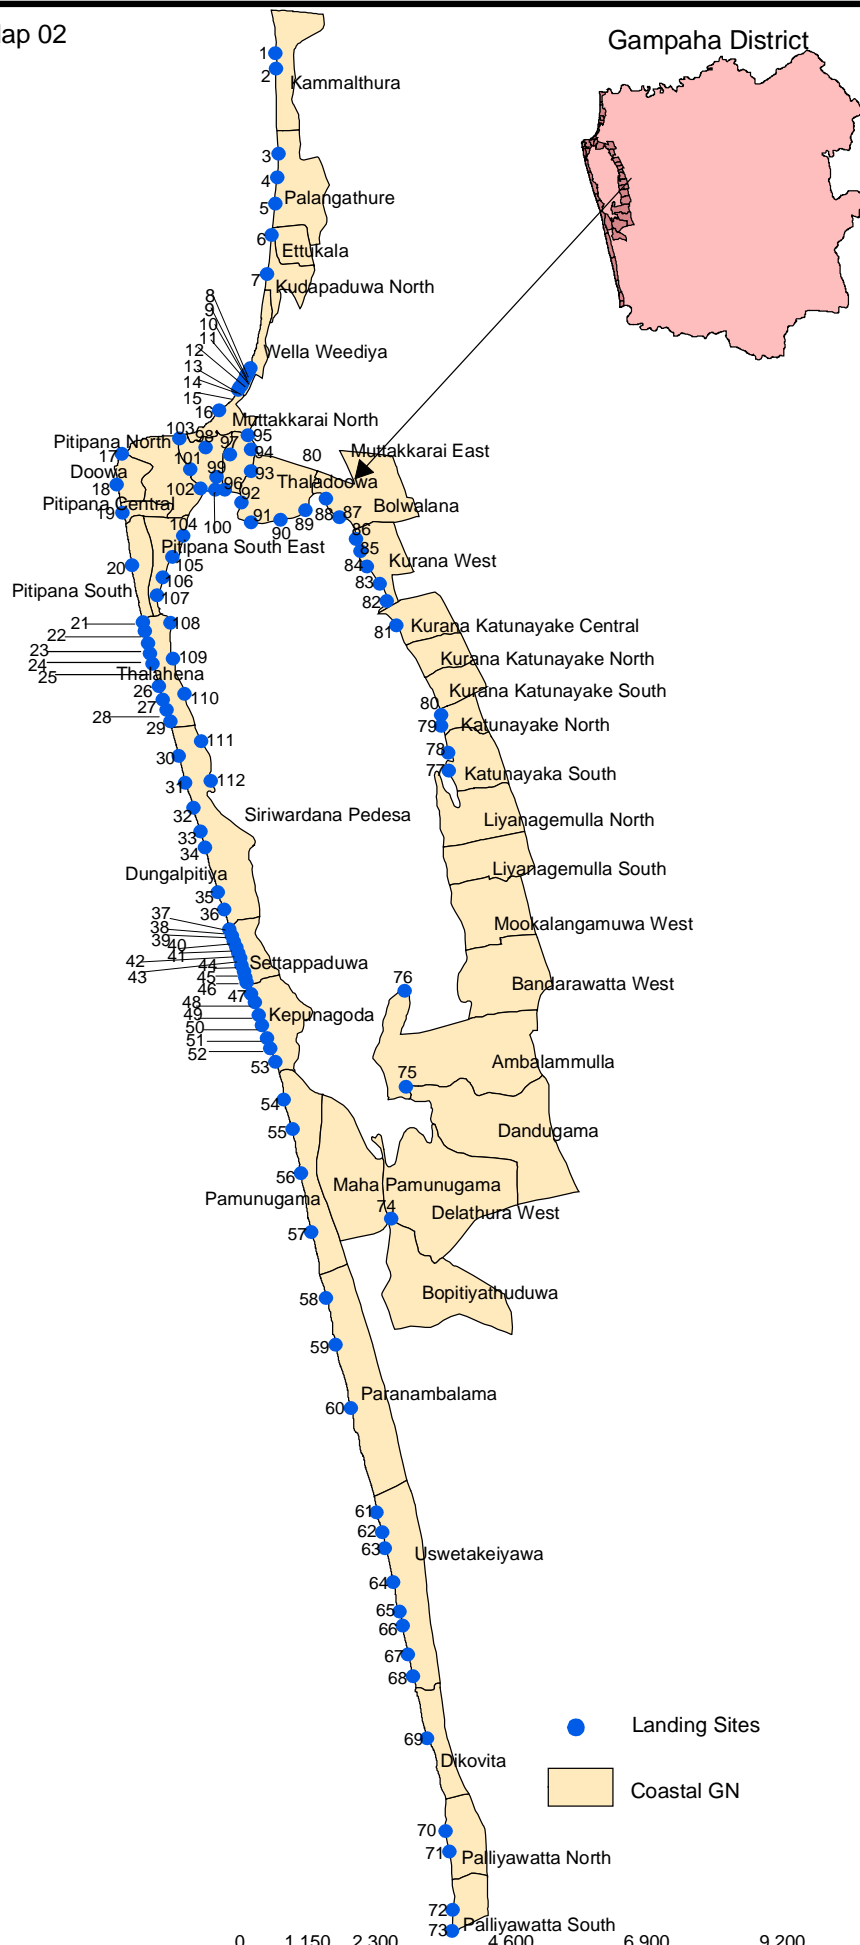

Map 02

NO	Landing Site Name	LS. Code
1	Poruthota Oru Thotupola	01102L
2	Poruthota St. Sebasthyan	01104L
3	Palangathuraya St. Anthony	01101L
4	Kungan Paduwa Palagathure	01103L
5	St. Anne Thotupola	01201L
6	Sitambiya Thotupola	01202L
7	Kudapaduwa Beach	01301L
8	Sea Street Church	01402L
9	Bhind Church	01403L
10	King George RD Theppam	01404L
11	Nera Court	01405L
12	Reeta Road	01406L
13	Hamilton Canal	01407L
14	Sooriya Road Thotupola	01408L
15	Kamachchody	01409L
16	Kuttiduwa	01401L
17	Duwa	01701L
18	Pitipana Street	01702L
19	Pelliya Road	01801L
20	Mahawatta	01802L
21	Baciyawatta	01902L
22	Manuwel Pieris	01903L
23	Thalhena Chambi Kotuwa	01904L
24	Babara Thotupola	01905L
25	Singapor Watta	01906L
26	Senanayake Mawatha	01907L
27	Guruge Mawatha Thalhena	01908L
28	Paliyawatta	01909L
29	Samadana Mawatha	01910L
30	Samagamawatha	02001L
31	Polkandambokka	02002L
32	Kadjuhena	02003L
33	Puransikku	02004L
34	Koonagahawaththa	02005L
35	Balupallama Beach	02011L
36	K.M.D.	02012L
37	Mathhayawatta	02006L
38	Bottu Thotupola	02007L
39	Ali Appu North	02008L
40	Ali Appu Meda	02009L
41	Ali Appu South	02010L
42	Punchiwella	02020L
43	Rajawella Beach	02021L
44	Midigana Watta	02022L
45	Molawatta	02023L
46	Indiganawatta	02024L
47	Mahawella Beach	02013L
48	Civil Guwan seva	02014L
49	Debidi Kurusa	02015L
50	Palliela	02016L
51	Moratu Ela	02017L
52	Andimulla	02018L
53	Fathima	02019L
54	Wellawatta	02204L
55	Paliyawatta (Elegoda)	02205L
56	Arakutotupola	02206L
57	Serakuwa (Bus Thotupola)	02207L
58	Sagarasirigama	02201L
59	Bimpadura	02202L
60	Judwella	02203L
61	Hamilton Canal	02216L
62	Dombagahawatta	02214L
63	Paranabalama	02215L
64	Aslin Draya	02213L
65	Oru Doraya	02212L
66	Pawulu Doraya	02211L
67	Thanipolgaha Doraya	02210L
68	Lunawa Moya	02209L
69	Dikovita	02305A
70	Preethipura	02303L
71	Madangahawatta	02304L
72	Lansiyawatta	02301L
73	Kelamiganga	02302L
74	Leenus Wella (Ja-Ela Canal)	02208L
75	Whatiyagama	02105L
76	Bellana Watta Thotupola	02107L
77	18 Kanuwa Thotupola	02104L
78	Katunayake South	02103L
79	Kirilagahawatta	02102L
80	Renda Thotupola	02101L
81	Deewara Thotupola	02108L
82	Molwatta	01505L
83	Andrapilip	01504L
84	Kirilagahawatta	01503L
85	Gamini Road Thotupola	01502L
86	V.C. de Silva Road	01501L
87	Aluthwatta	01507L
88	C.M. Fernando Mawatha	01506L
89	Qunntus Squire Thaladuwa	01514L
90	Jude Place	01513L
91	Mariyagoretti Thotupola	01512L
92	Xavier Thotupola	01511L
93	Step 01 Thaladuwa	01510L
94	Muhamdirampitiya	01508L
95	Uppalama	01509L
96	Regina Road	01609L
97	Munnakkaraya 1	01606L
98	Munnakkaraya 2	01607L
99	Mankuliya	01608L
100	Kothalawala Bridge	01610L
101	Pitipana Street	01808L
102	Dupath	01807L
103	Pitipana Lellama	01806A
104	Pokubodawatta	01803L
105	Siyambalagaha Para	01804L
106	Telaganapra	01805L
107	Aluthkuruwa	01901L
108	6 th lane	01601L
109	Moda Ela	01602L
110	Church of Holy Cross	01603L
111	Siriwardana Place	01604L
112	Redimola Watta	01605L