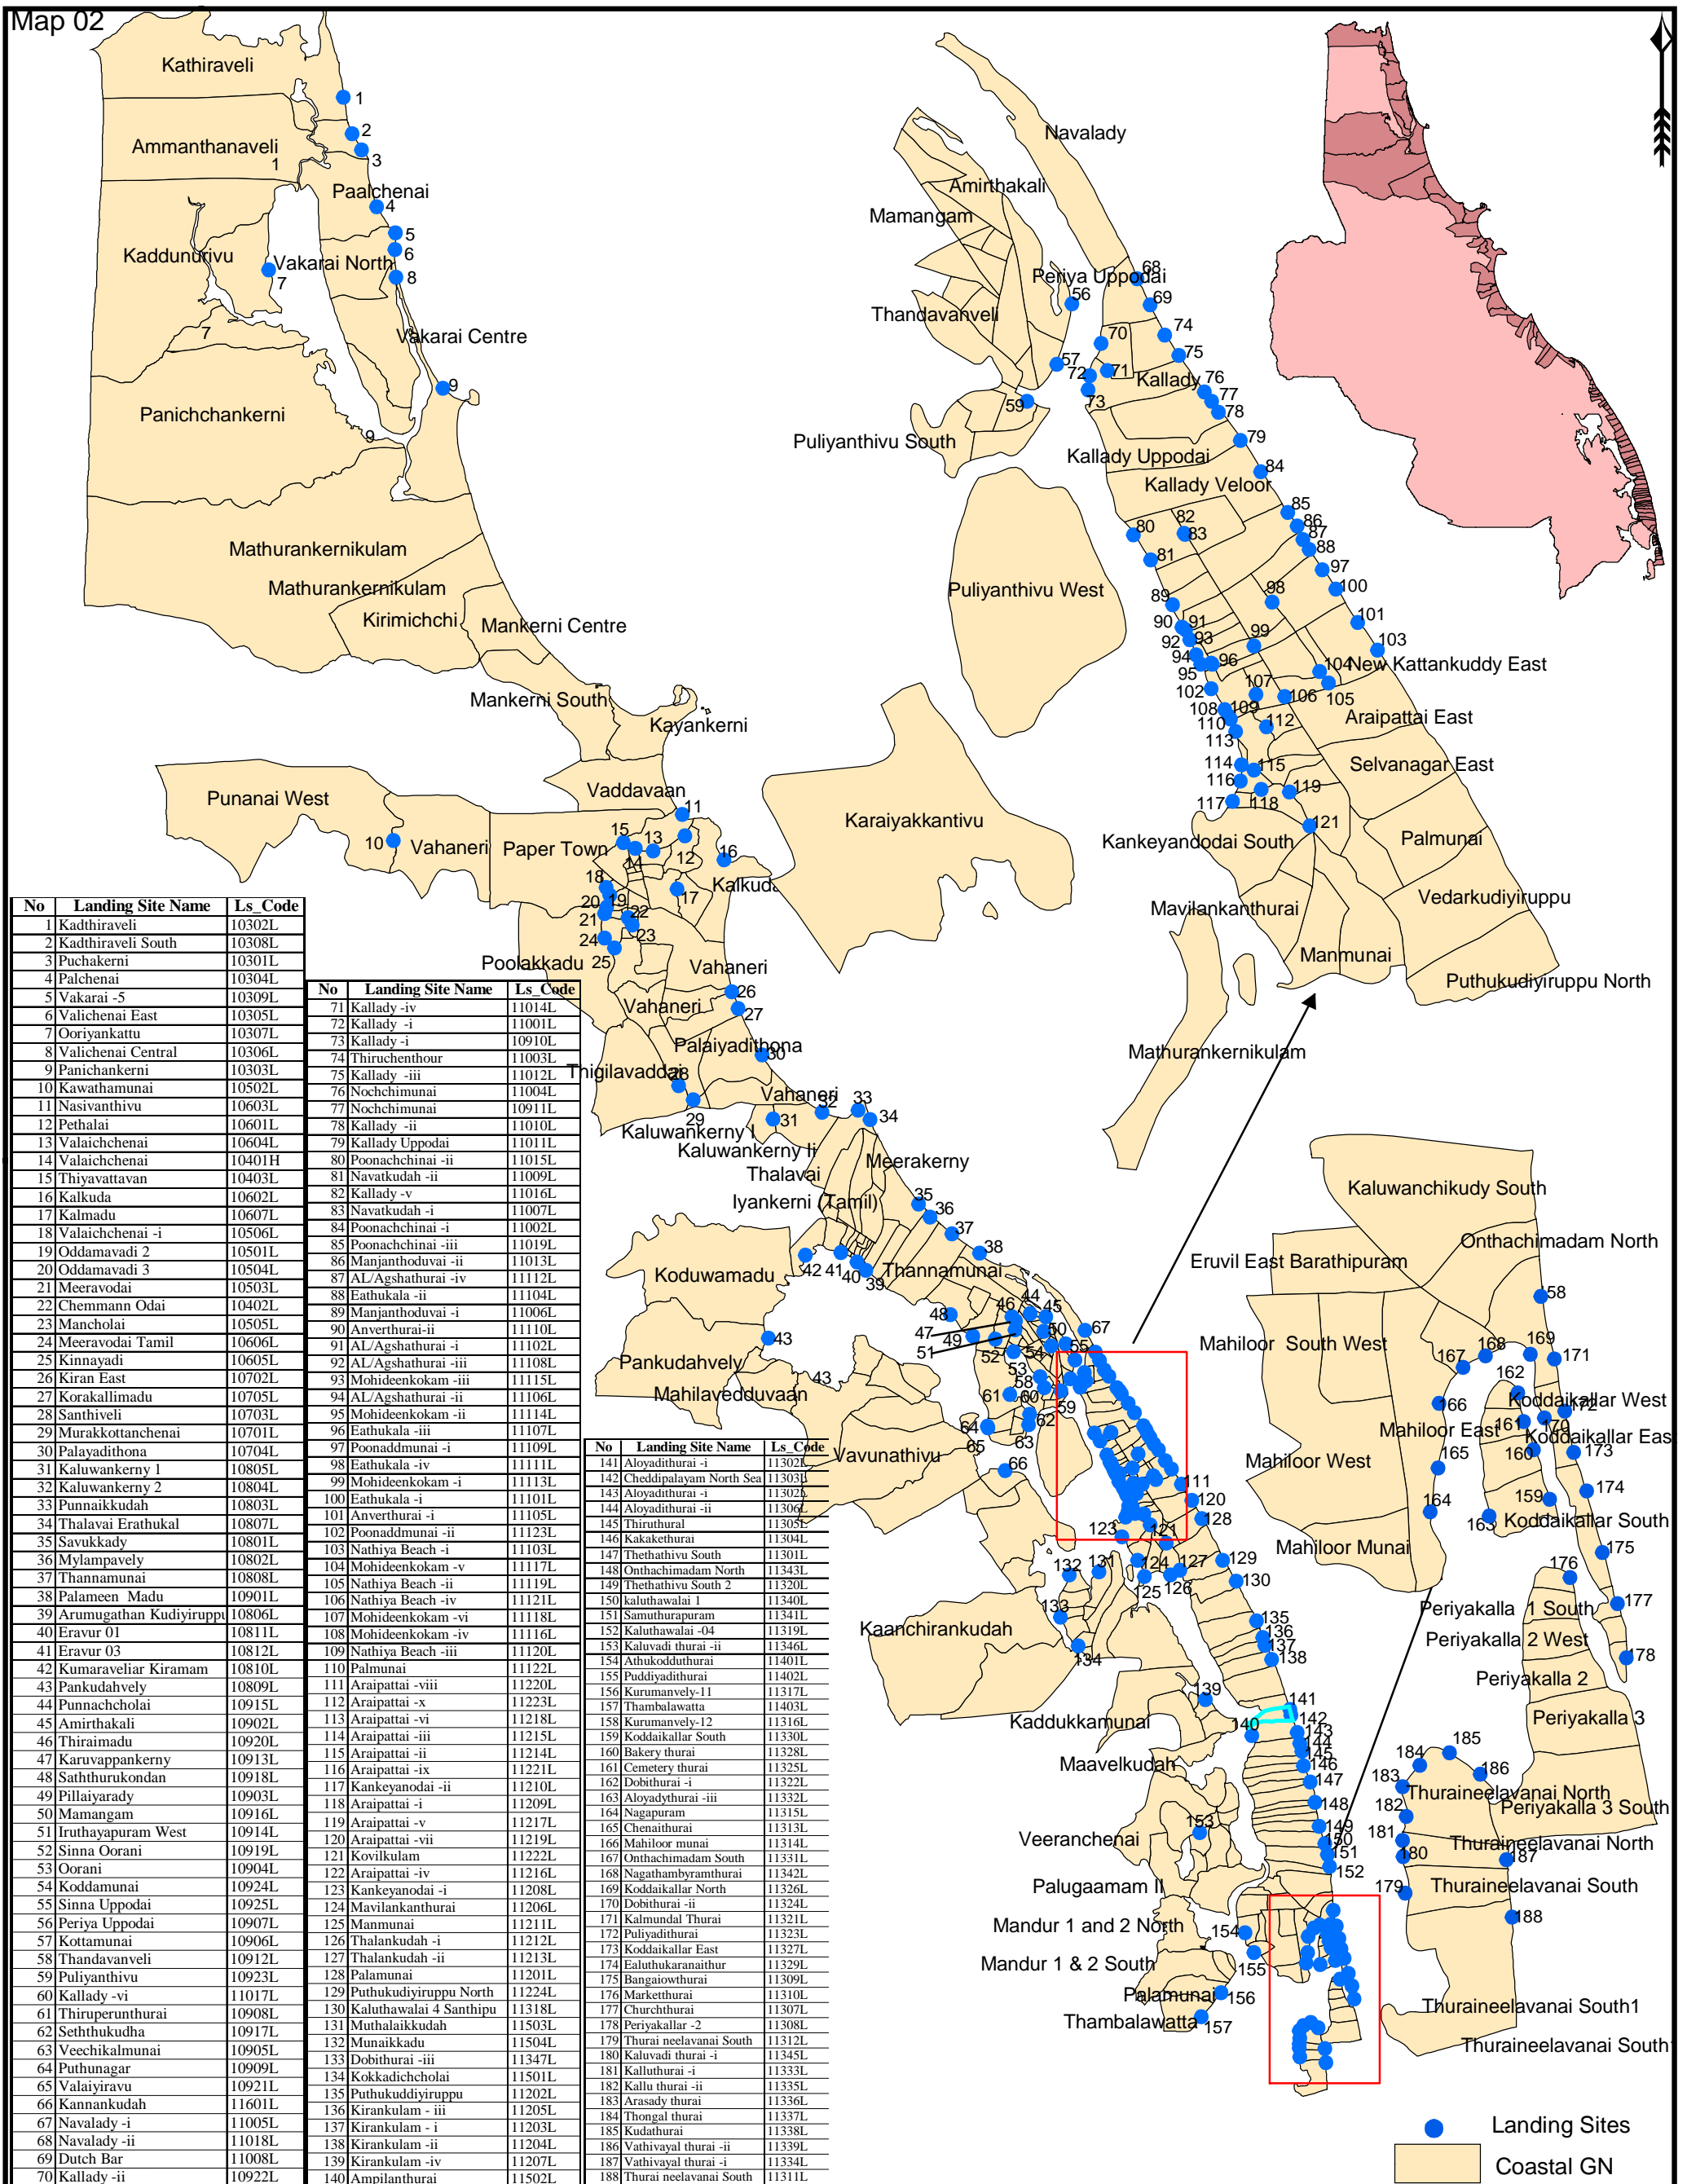

Map 02

No	Landing Site Name	Ls. Code
1	Kadthiraveli	10302L
2	Kadthiraveli South	10308L
3	Puchakerni	10301L
4	Palchenai	10304L
5	Vakarai -5	10309L
6	Valichenai East	10305L
7	Ooriyankattu	10307L
8	Valichenai Central	10306L
9	Panichchankerni	10303L
10	Kawathamunai	10502L
11	Nasivanthivu	10603L
12	Pethalai	10601L
13	Valaichchenai	10604L
14	Valaichchenai	10401H
15	Thiyavattavan	10403L
16	Kalkuda	10602L
17	Kalmadu	10607L
18	Valaichchenai -i	10506L
19	Ooddamavadi 2	10501L
20	Ooddamavadi 3	10504L
21	Meeravodai	10503L
22	Chemmann Odai	10402L
23	Mancholai	10505L
24	Meeravodai Tamil	10606L
25	Kinnayadi	10605L
26	Kiran East	10702L
27	Korakkallimadu	10705L
28	Santhiveli	10703L
29	Murakkottanchenai	10701L
30	Palayadithona	10704L
31	Kaluwankerny 1	10805L
32	Kaluwankerny 2	10804L
33	Punnaikkudah	10803L
34	Thalavai Erathukal	10807L
35	Savukkady	10801L
36	Mylampavely	10802L
37	Thannamunai	10808L
38	Palameen Madu	10901L
39	Arumugathan Kudiyiruppu	10806L
40	Eravur 01	10811L
41	Eravur 03	10812L
42	Kumaraveli Kiramam	10810L
43	Pankudahvely	10809L
44	Punnachcholai	10915L
45	Amirthakali	10902L
46	Thiraimadu	10920L
47	Karuvappankerny	10913L
48	Saththurukondan	10918L
49	Pillaiyaryadi	10903L
50	Mamangam	10916L
51	Iruthayapuram West	10914L
52	Sinna Oorani	10919L
53	Oorani	10904L
54	Koddamunai	10924L
55	Sinna Uppodai	10925L
56	Periya Uppodai	10907L
57	Kottamunai	10906L
58	Thandavanveli	10912L
59	Puliyanthivu	10923L
60	Kallady -vi	11017L
61	Thiruperunthurai	10908L
62	Seththukudha	10917L
63	Veechikalmunai	10905L
64	Puthunagar	10909L
65	Valaiyiravu	10921L
66	Kannankudah	11601L
67	Navalady -i	11005L
68	Navalady -ii	11018L
69	Dutch Bar	11008L
70	Kallady -ii	10922L